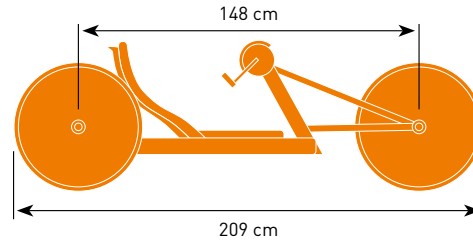

>>>> Rij met plezier!

Ontspannen > Genieten > De Quickie Shark RT handbike > Puur rijgenot >>>>

>>> Rijplezier met stijl

De Quickie Shark RT een nieuwe standaard in rijden!

De positie van de voorvork is individueel in hoogte en in diepte verstelbaar. Zorgt voor een optimale ligpositie, waardoor je meer comfort ervaart tijdens het rijden.

De aluminium asbuis heeft een maximale stabiliteit en een minimaal gewicht.

>>>> Technische specificaties

Zitbreedte: 38 - 42 cm
Rughoekinstelling: 20° - 60°
Cranklengte: 17.5 cm

Versnelling: S-ram & Shimano
Gewicht vanaf: 14.9 kg
Max. gebruikersgewicht: 125 kg